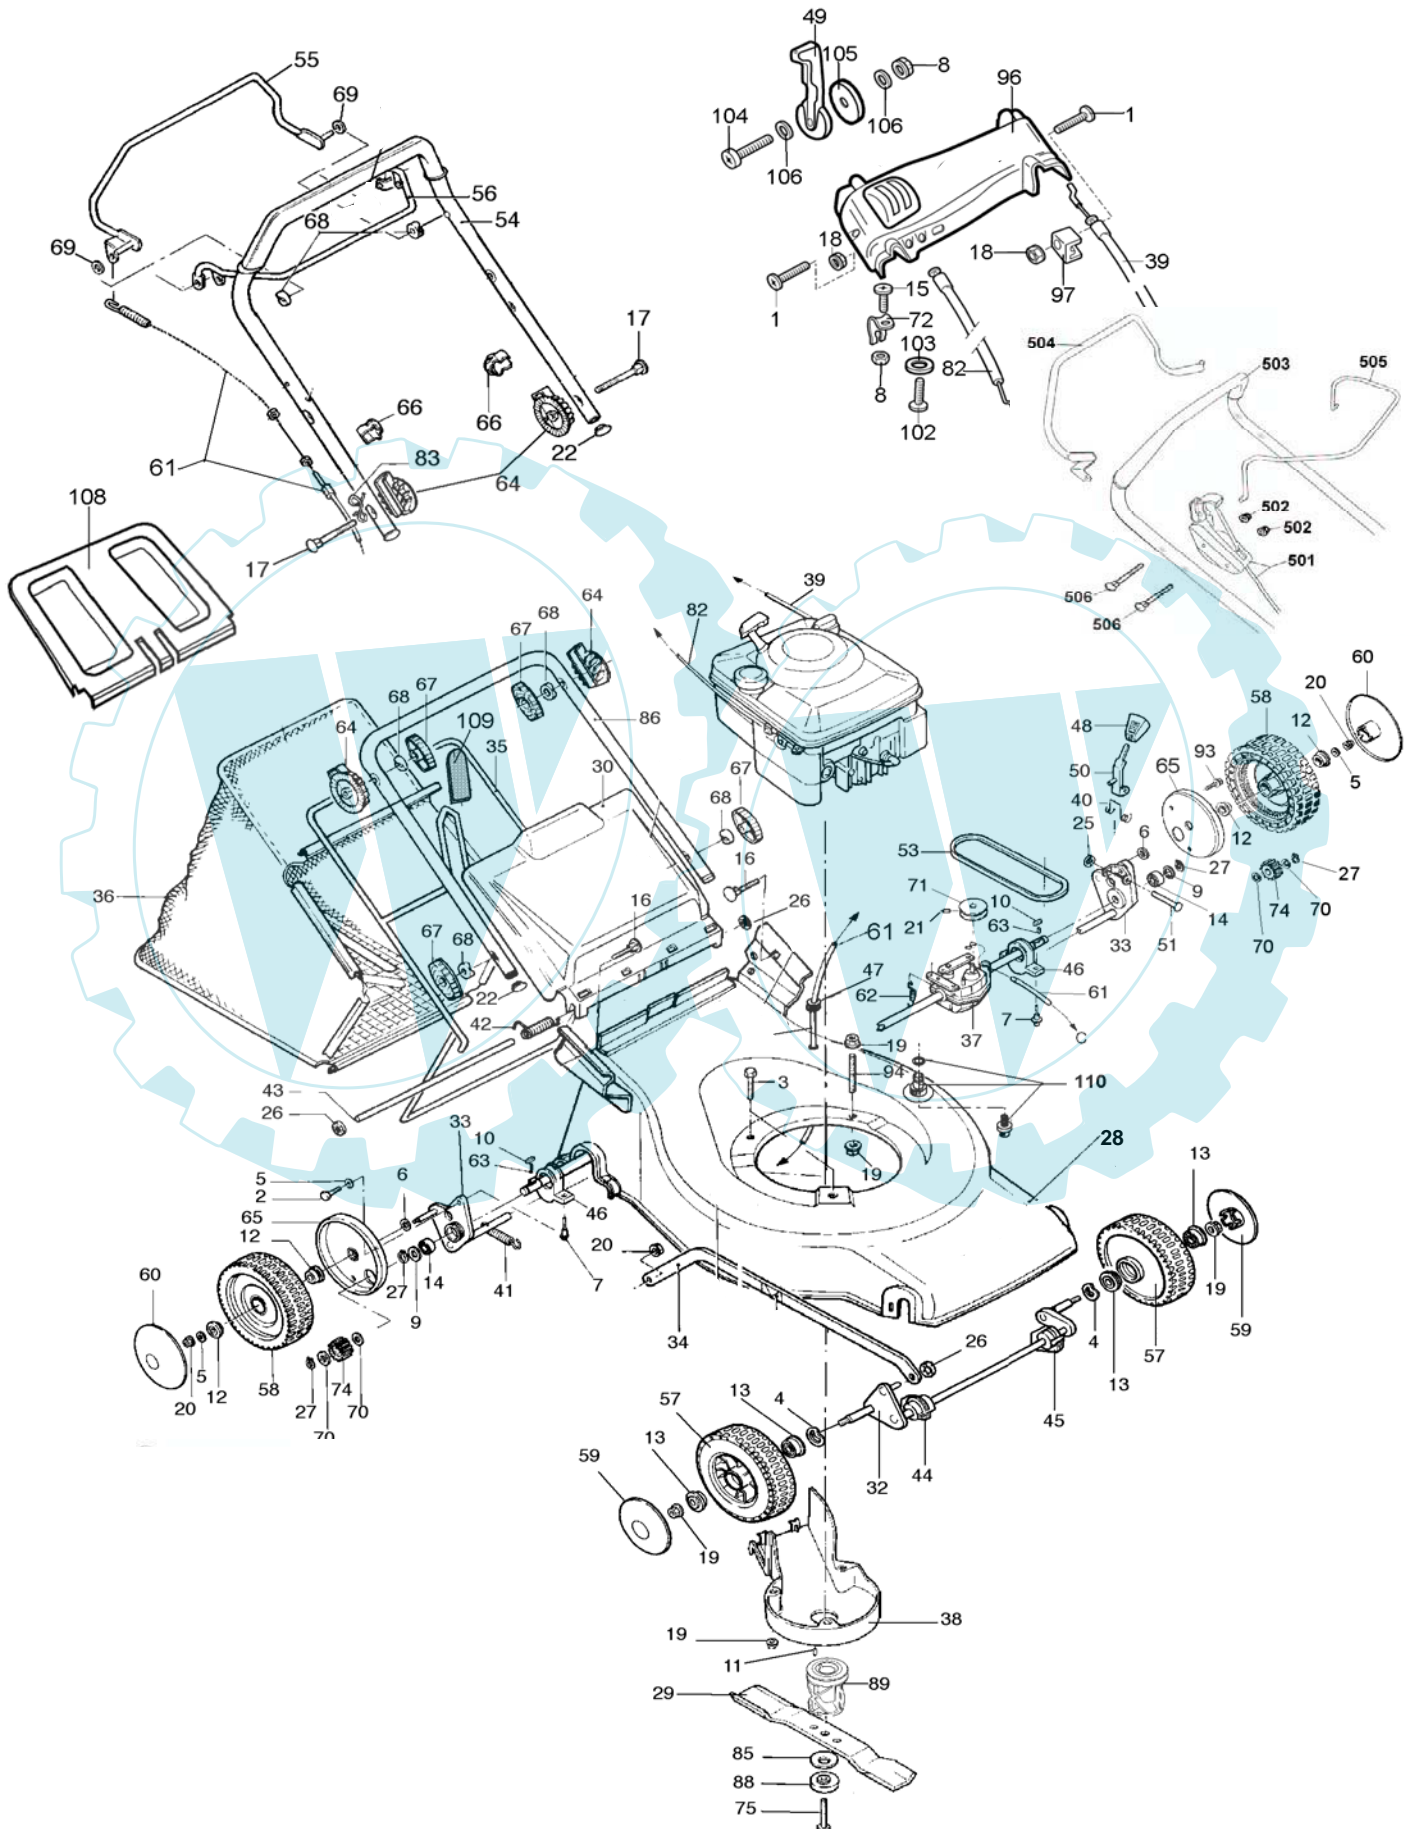

Product Group: **ON 107**

Petrol Wheeled

Sub Group: **1073**

Pos.	PN ELX	MEP Pn°	DESCRIPTION	Q.ty	Pos.	PN ELX	MEP Pn°	DESCRIPTION	Q.ty
1	531213618	CP030640	SCREW	2	51	531213649	CP047267	PIN	1
2	531213619	CP030825	SCREW	1	53	531213650	CP047829	BELT	1
3	531201233	CP030845	SCREW	2	54	531213651	CP050043	HANDLE	1
4	531213620	CP032813	WASHER	2	55	531213652	CP050068	LEVER CLUTCH	1
5	531201237	CP032908	WASHER	5	56	531213653	CP050073	LEVER	1
6	531201241	CP032913	WASHER	2	57	531213654	CP050108	WHEEL	2
7	531213621	CP034615	RIVET	4	58	531213655	CP050118	WHEEL	2
8	531201258	CP044906	KNOB	2	59	531213688	CP050128.2	HUB CAP	2
9	531201242	CP035905	WASHER	2	60	531213656	CP050133.2	HUB CAP	2
10	531213622	CP037305	WOODRUFF KEY	2	61	531213657	CP050139	CABLE CLUTCH	1
11	531213623	CP037406	WOODRUFF KEY	1	62	531213658	CP050191	SPRING	1
12	531213624	CP038226	BALL BEARING	4	63	531213659	CP050194	SPRING	2
13	531213625	CP038227	BALL BEARING	4	64	531205839	10141243	SUPPORT	4
14	531213626	CP038228	BALL BEARING	2	65	531213660	CP050214	HUB CAP	2
15	531213627	CP040630	SCREW	1	66	531213661	CP050222	CLIP	2
16	531201250	CP040850	SCREW	2	67	531205840	10141253	KNOB	4
17	531213628	CP040875	SCREW	2	68	531205841	10141263	WASHER	4
18	531201252	CP042806	KNOB	3	69	531213662	CP050234	WASHER	2
19	531201253	CP042808	KNOB	9	70	531213663	CP050238	WASHER	4
20	531201256	CP044708	KNOB	3	71	531213664	CP050240	PULLEY	1
21	531213629	CP045530	PIN	1	72	531213665	CP050243	BRACKET	1
22	531213630	CP045722	CAP	4	74	531213666	CP050298	PINION	2
25	531201265	CP046606	RETAINER	1	75	531213667	CP050965	SCREW 10.9	1
26	531213631	CP046607	RETAINER	3	83	531213668	CP047242	CABLE SUPPORT	1
27	531213632	CP046812	RETAINER	4	85	531213669	CP045911	WASHER	1
28	531213633	CP052001.9	DECK	1	86	531213670	CP047034	HANDLE	1
29	531213604	CP053013	BLADE	1	88	531213671	CP053250	WASHER	1
30	531213687	CP047018	REAR DOOR	1	89	531213672	CP053274	BLADE ADAPTOR	1
32	531213634	CP053048	FRONT AXLE	1	93	531201231	CP030816	SCREW	1
33	531213635	CP053058	REAR AXLE	1	94	531213673	CP047257	SCREW	1
34	531213636	CP053063	LINK ROD	1	97	531201251	CP042216	CLIP	1
35	531213637	CP053078	FRAME	1	102	531213674	CP026332	SCREW	1
36	531213638	CP053083	GRASS BAG	1	103	531213675	CP032916	WASHER	1
37	531213639	CP053088	GEAR BOX ASSY	1	104	531213676	CP060630	SCREW	1
38	531213640	CP047096	BELT COVER	1	105	531213677	CP053238	WASHER	1
40	531213641	CP047191	SPRING	1	106	531201236	CP032907	WASHER	2
41	531213642	CP047192	SPRING	1	108	531213678	CP053024	NBAG COVER	1
42	531213643	CP050192	SPRING	1	109	531213679	CP046225	COVER	1
43	531213644	CP053203	HINGE PIN	1	110	531213680	CP052225	WATER CON.	1
44	531213195	CP047212	SUPPORT	1	501	531213681	CP046147	T&M COMPLETE	1
45	531213196	CP047213	SUPPORT	1	502	531213682	CP042805	NUT	2
46	531213645	CP047215	SUPPORT	2	503	531213683	CP056045	HANDLE for T&M	1
47	531213646	CP047217	RING	1	504	531213684	CP056069	LEVER	1
48	531201271	CP047236	HOOD	1	505	531213685	CP056074	LEVER TNM	1
49	531213647	CP050224	LEVER	1	506	531213686	CP090550	SCREW	2
50	531213648	CP047255	LEVER	1					